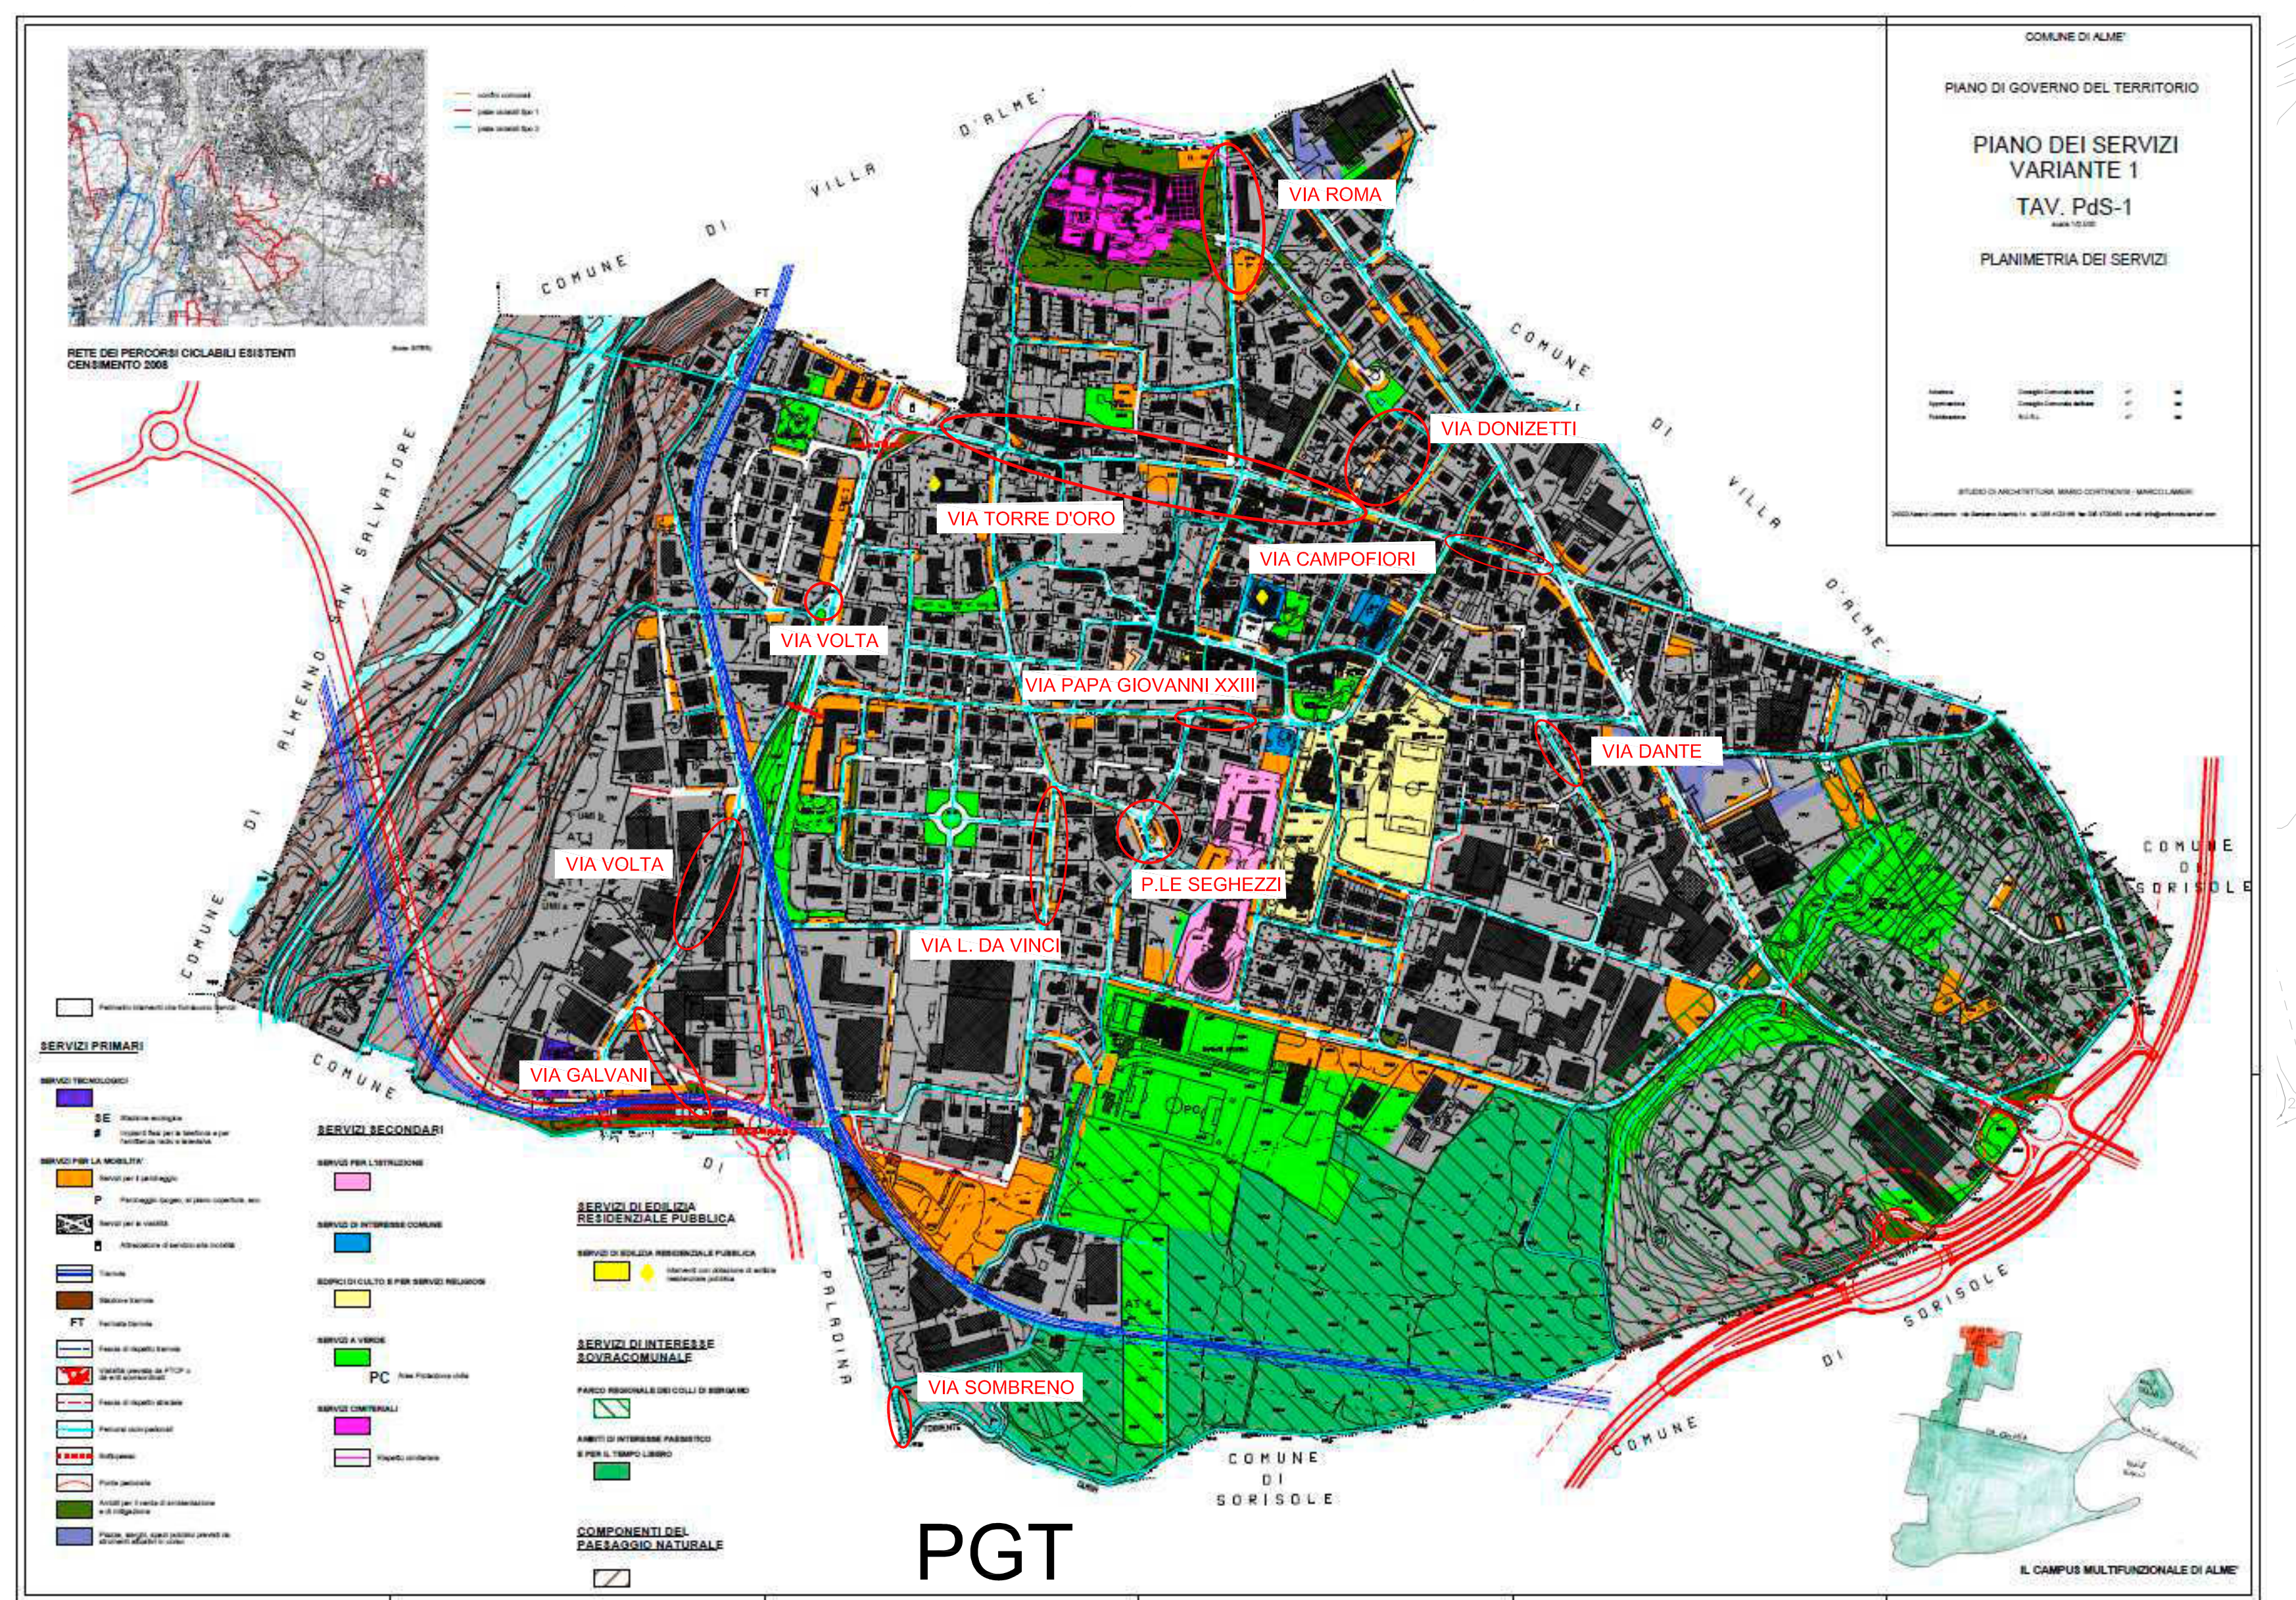

ORTOFOTO

PLANIMETRIA D'INSIEME scala 1:1500

Comune di BERGAMO		Catasto	
Comune di ALME'			
CASCAMFIO BERGAMASCO S.R.L. Via Campofiori n. 102 24011 - Alme' (BG) (Rete Gasco)		O.C.M. S.R.L. Via S. Bartolomeo n. 6 24011 - Alme' (BG) (Rete Fognaria)	
Stato del lavoro: UMla dell'ambito AT1 OBBLIGAZIONI ADDIZIONALI			
Stato del disegno: planimetria strade-INSIEME		Foglio: 1	
Indice delle emissioni: 1) 25/07/2023 2) 14/09/2023		Tavola: 1	
Tempo a firma costruttrice: _____			
Tempo a firma tecnico: _____			