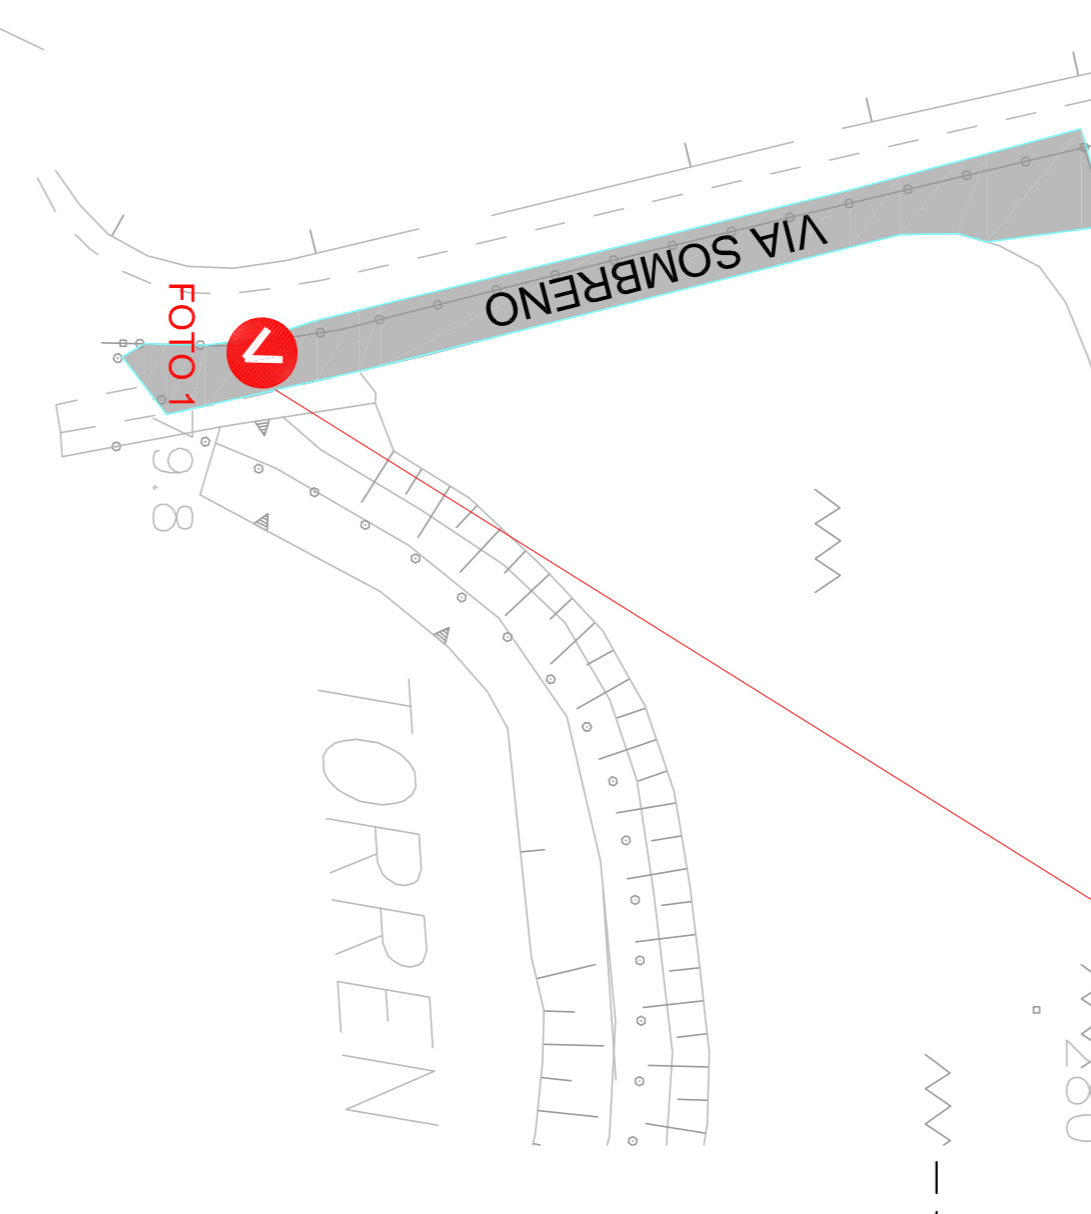

FOTO 1

FOTO 2

VIA PAPA GIOVANNI XXIII

FOTO 1

FOTO 2

FOTO 3

VIA ROMA

FOTO 1

VIA SOMBRENO

FOTO 1

FOTO 2

VIA LEONARDO DA VINCI

Bergamo
ALME
 Via V. Emanuele, 26 - 24129 Bergamo - BG - Tel/Fax: 045/46411
 Email: info@alme.it

Unità dell'ambito ATI
OBBLIGAZIONI ADDIZIONALI

planimetria strade

data: 25/07/2023
 scala: 1:500

Via L. da Vinci - sez.
scala 1:50

Via Sombreno - sez.
scala 1:50