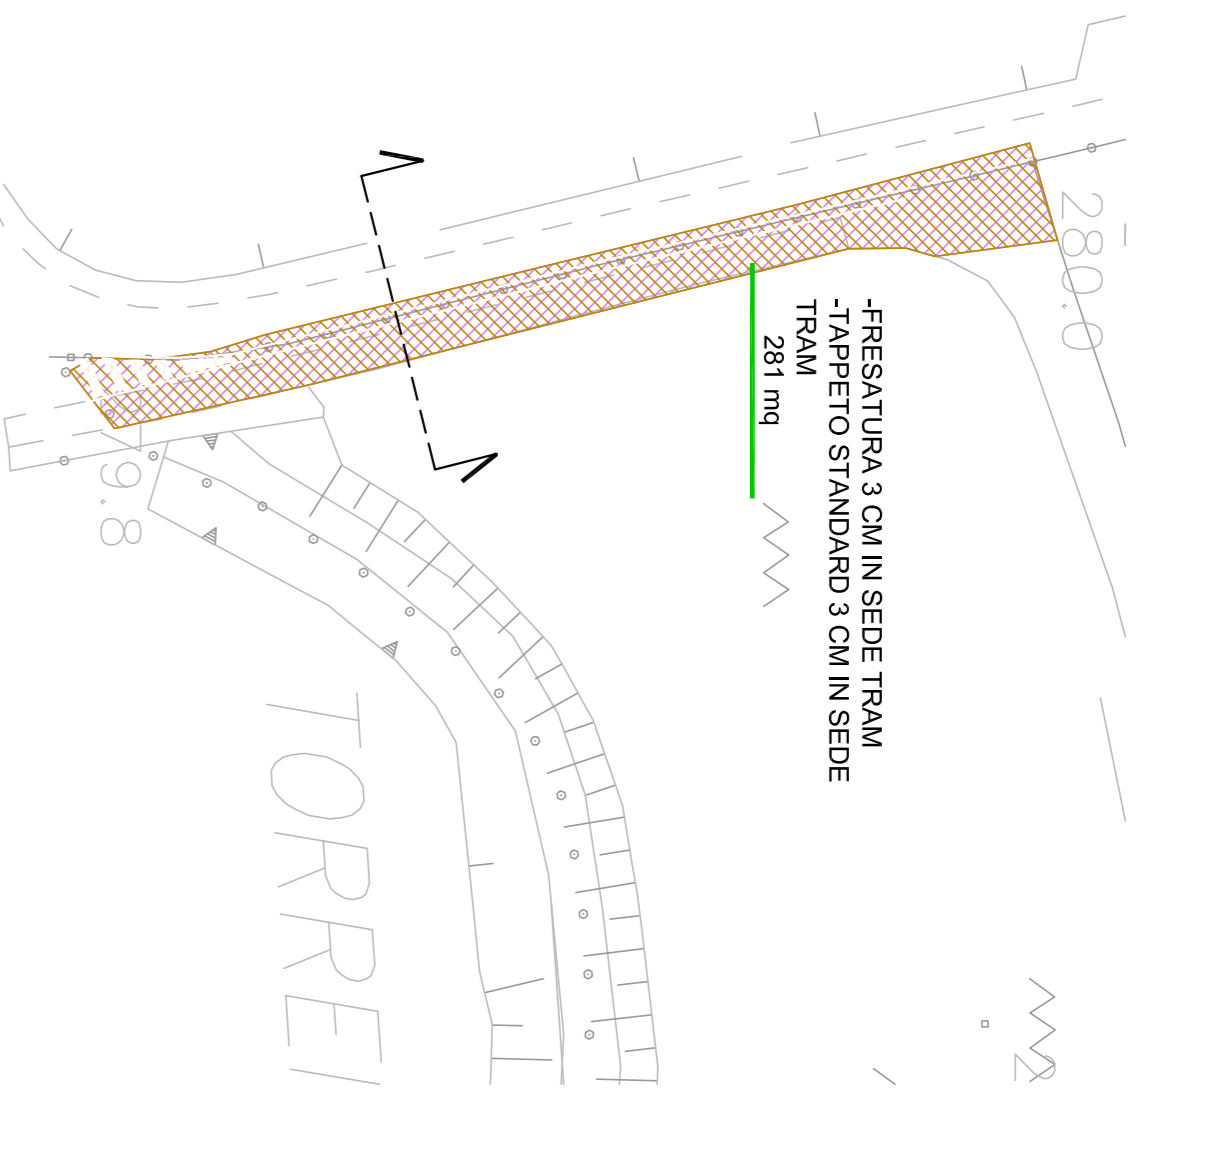

FOTO 1

FOTO 2

VIA PAPA GIOVANNI XXIII

FOTO 1

FOTO 2

FOTO 3

VIA ROMA

FOTO 1

VIA SOMBRENO

FOTO 1

FOTO 2

VIA LEONARDO DA VINCI

Bergamo
ALME
 Via V. Emanuele, 26 - 24129 Bergamo - BG - Tel/Fax: 045/46411
 Email: info@alme.it

Unità dell'ambito ATI
OBBLIGAZIONI ADDIZIONALI

planimetria strade

data: 25/07/2023
 scala: 1:500

Via L. da Vinci - sez.
scala 1:50

Via Sombreno - sez.
scala 1:50