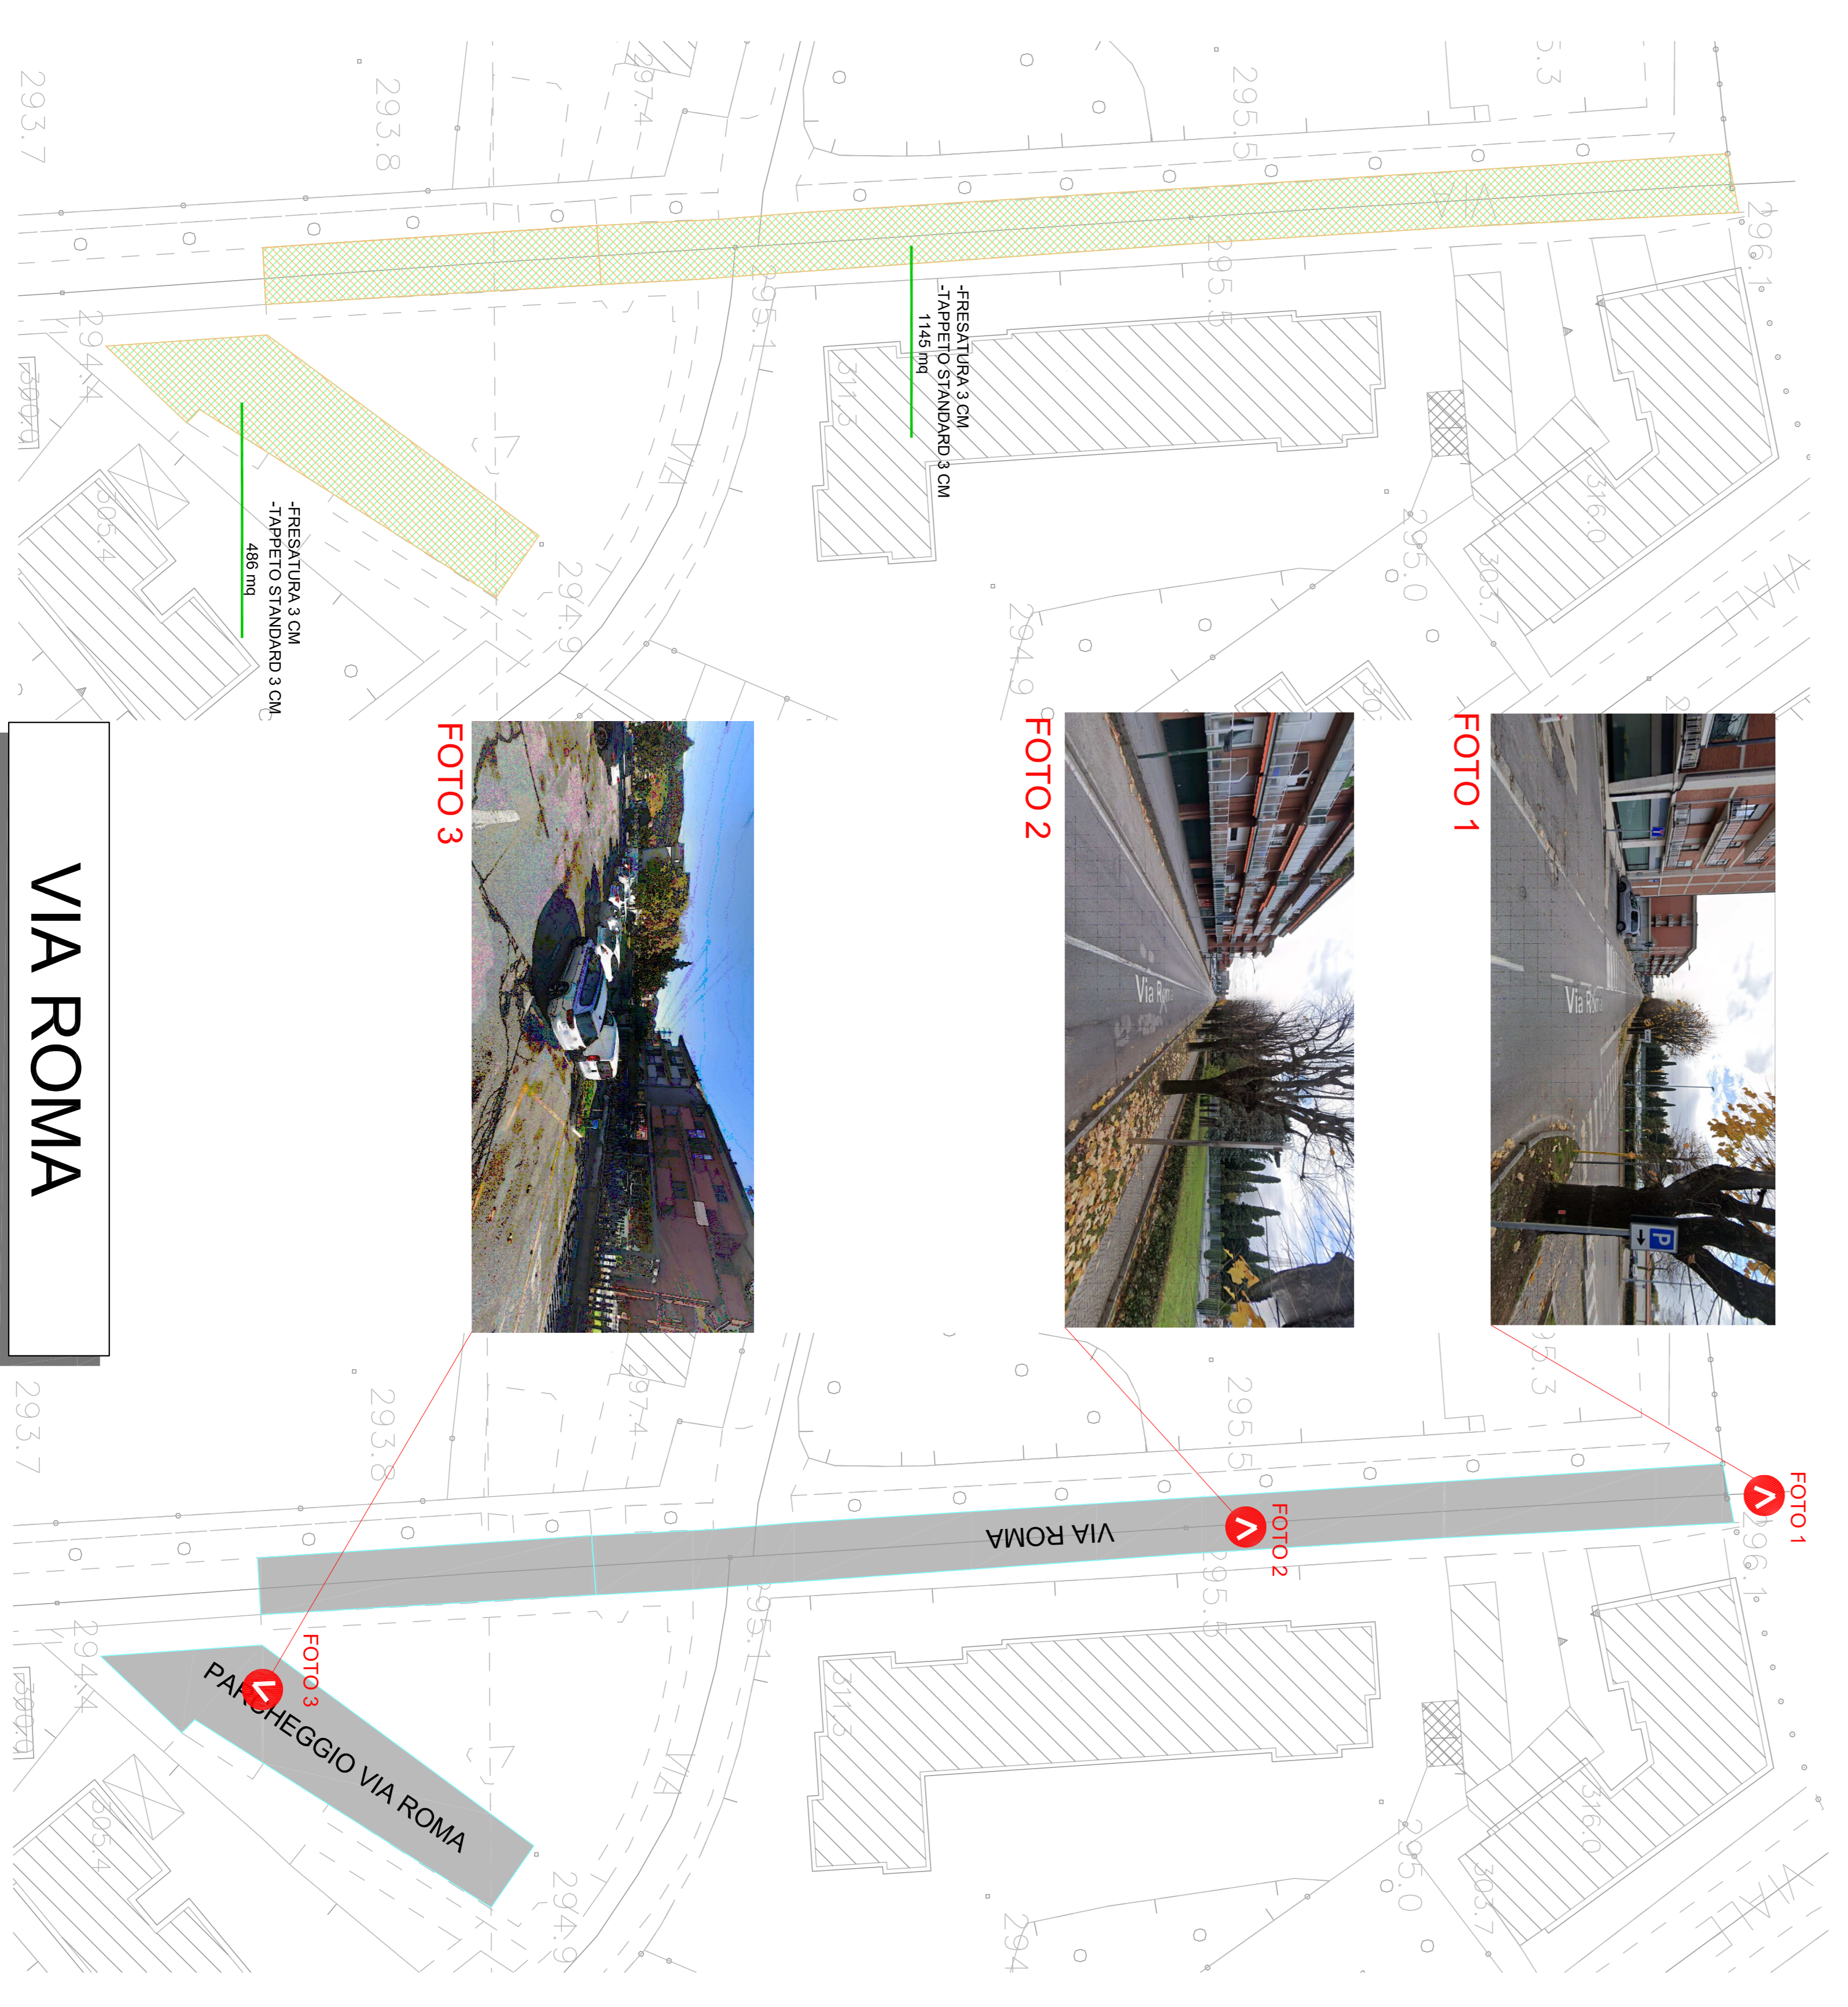

FOTO 1

FOTO 2

VIA PAPA GIOVANNI XXIII

FOTO 1

FOTO 2

FOTO 3

VIA ROMA

FOTO 1

VIA SOMBRENO

FOTO 1

FOTO 2

VIA LEONARDO DA VINCI

Bergamo
ALME
 Via V. Emanuele, 26 - 24129 Bergamo - BG - Tel/Fax: 045/46411
 Email: info@alme.it

Unità dell'ambito ATI
OBBLIGAZIONI ADDIZIONALI

planimetria strade

data: 25/07/2023
 scala: 1:500

Via L. da Vinci - sez.
scala 1:50

Via Sombreno - sez.
scala 1:50