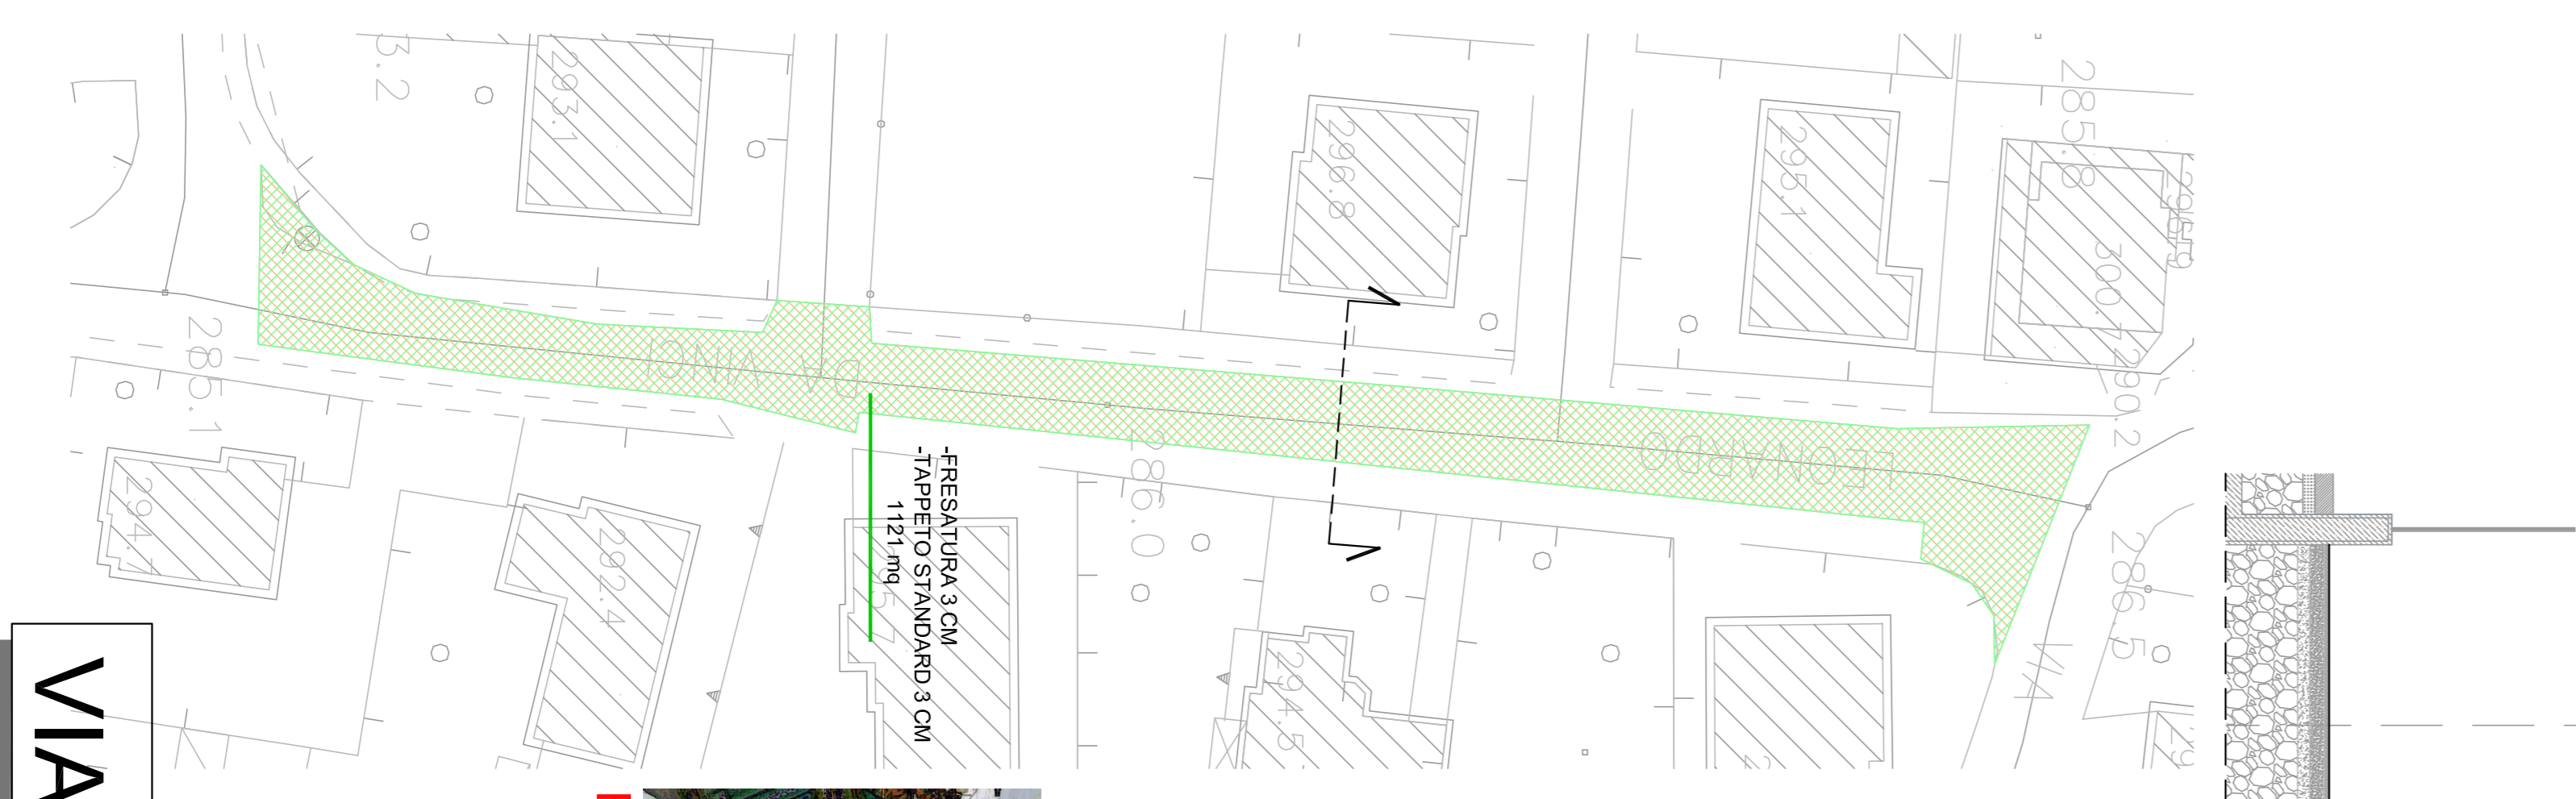

FOTO 1

FOTO 2

VIA PAPA GIOVANNI XXIII

FOTO 1

FOTO 2

FOTO 3

VIA ROMA

FOTO 1

VIA SOMBRENO

FOTO 1

FOTO 2

VIA LEONARDO DA VINCI

Bergamo
ALME
 Via V. Emanuele, 26 - 24129 Bergamo - BG - Tel/Fax: 045/46411
 Email: info@alme.it

Unità dell'ambito ATI
OBBLIGAZIONI ADDIZIONALI

planimetria strade

data: 25/07/2023
 scala: 1:500

Via L. da Vinci - sez.
scala 1:50

Via Sombreno - sez.
scala 1:50