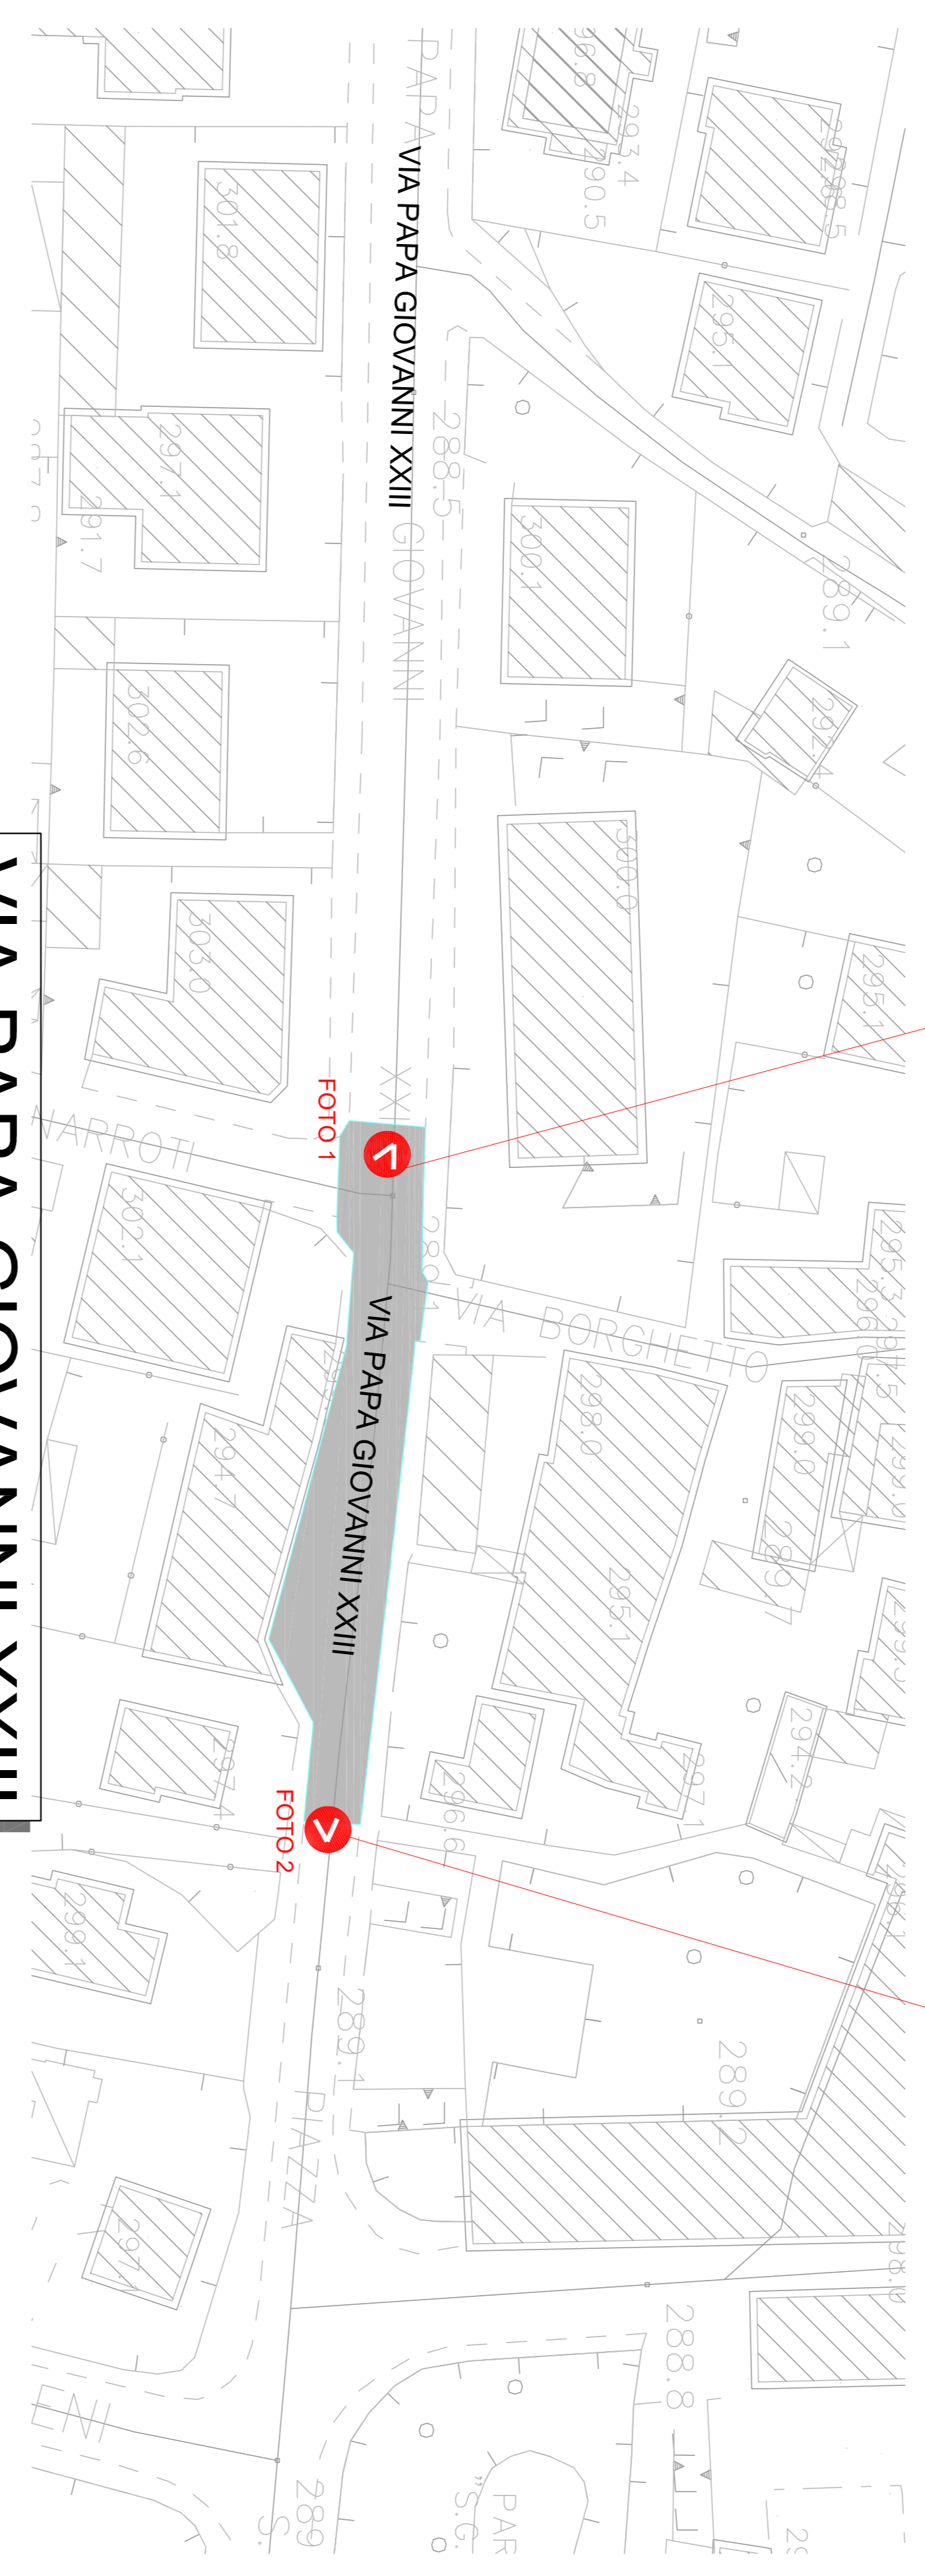

FOTO 1

FOTO 2

VIA PAPA GIOVANNI XXIII

FOTO 1

FOTO 2

FOTO 3

VIA ROMA

FOTO 1

VIA SOMBRENO

FOTO 1

FOTO 2

VIA LEONARDO DA VINCI

Bergamo
ALME
 Via V. Emanuele, 26 - 24129 Bergamo - BG - Tel/Fax: 045/46411
 Email: info@alme.it

Unità dell'ambito ATI
OBBLIGAZIONI ADDIZIONALI

planimetria strade

data: 25/07/2023
 scala: 1:500

Via L. da Vinci - sez.
scala 1:50

Via Sombreno - sez.
scala 1:50