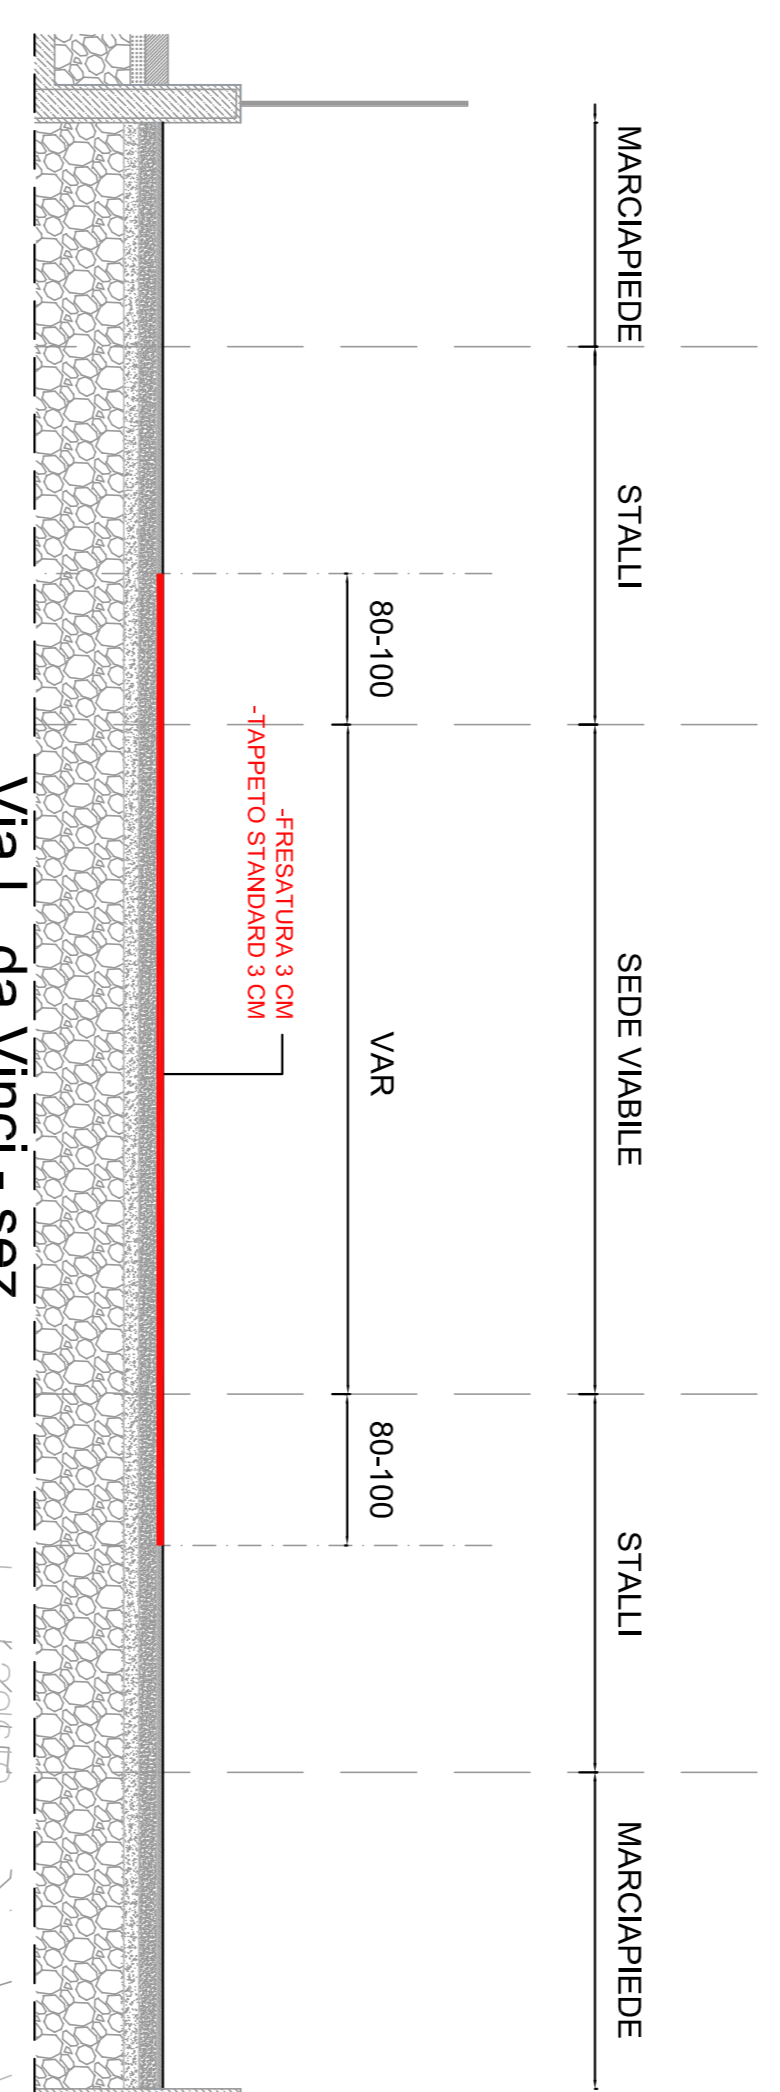

FOTO 1

FOTO 2

VIA PAPA GIOVANNI XXIII

FOTO 1

FOTO 2

FOTO 3

VIA ROMA

FOTO 1

VIA SOMBRENO

FOTO 1

FOTO 2

VIA LEONARDO DA VINCI

Bergamo
ALME
 Via V. Emanuele, 26 - 24129 Bergamo - BG - Tel/Fax: 045/46411
 Email: info@alme.it

Unità dell'ambito ATI
OBBLIGAZIONI ADDIZIONALI

planimetria strade

Indice della emissione	1	2	3	4	5	6	7	8	9	10	11	12	13	14	15	16	17	18	19	20	21	22	23	24	25	26	27	28	29	30	31	32	33	34	35	36	37	38	39	40	41	42	43	44	45	46	47	48	49	50	51	52	53	54	55	56	57	58	59	60	61	62	63	64	65	66	67	68	69	70	71	72	73	74	75	76	77	78	79	80	81	82	83	84	85	86	87	88	89	90	91	92	93	94	95	96	97	98	99	100
1	2	3	4	5	6	7	8	9	10	11	12	13	14	15	16	17	18	19	20	21	22	23	24	25	26	27	28	29	30	31	32	33	34	35	36	37	38	39	40	41	42	43	44	45	46	47	48	49	50	51	52	53	54	55	56	57	58	59	60	61	62	63	64	65	66	67	68	69	70	71	72	73	74	75	76	77	78	79	80	81	82	83	84	85	86	87	88	89	90	91	92	93	94	95	96	97	98	99	100	

data: 25/07/2023
 scala: 1:500

Via L. da Vinci - sez.
scala 1:50

Via Sombreno - sez.
scala 1:50