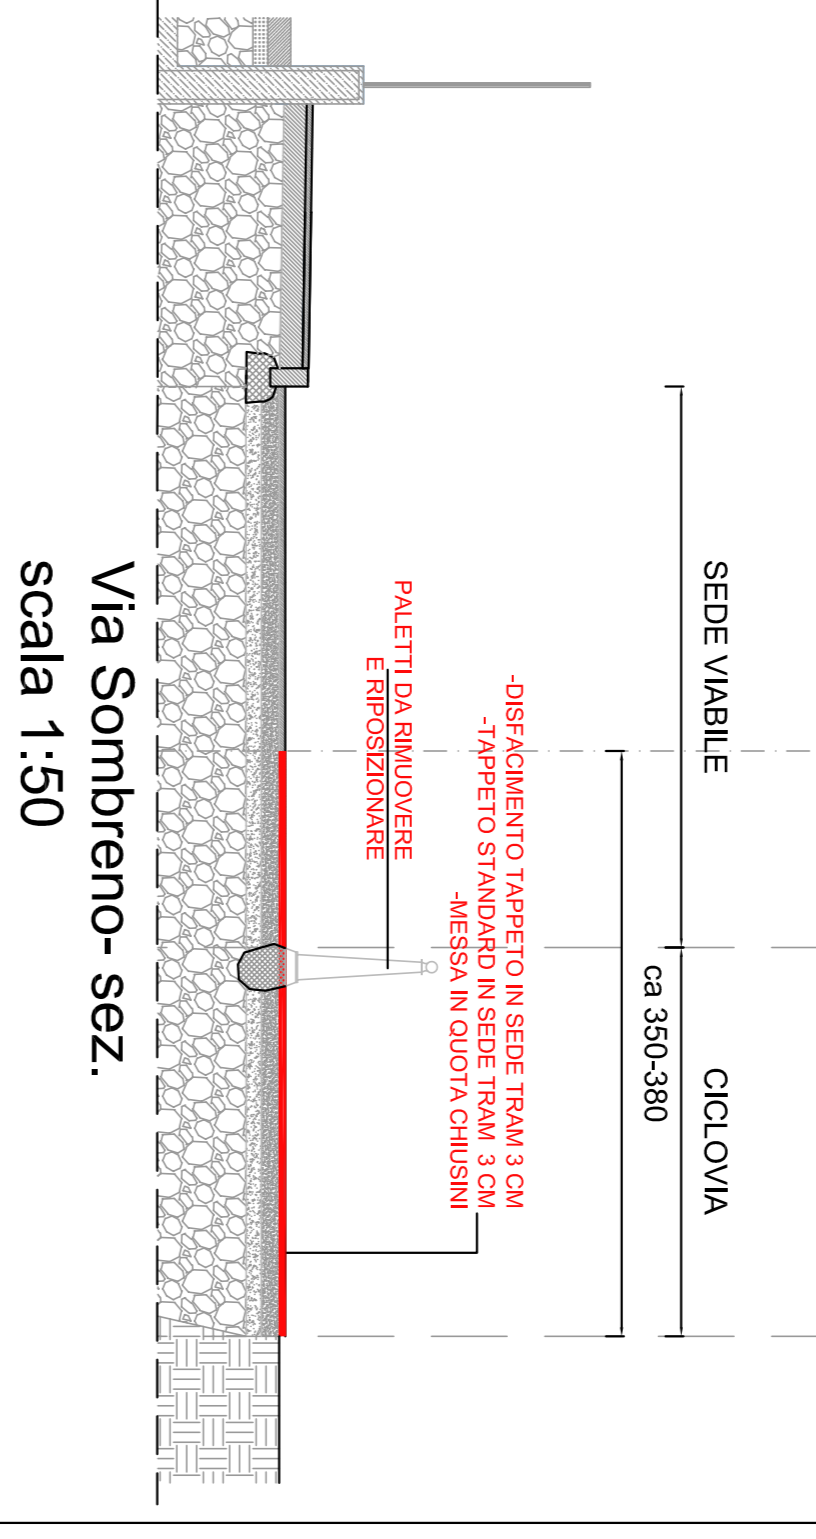

FOTO 1

FOTO 2

VIA PAPA GIOVANNI XXIII

FOTO 1

FOTO 2

FOTO 3

VIA ROMA

FOTO 1

VIA SOMBRENO

FOTO 1

FOTO 2

VIA LEONARDO DA VINCI

Bergamo
ALME
 Via V. Emanuele, 26 - 24129 Bergamo - BG - Tel/Fax: 045/46411
 Email: info@alme.it

Unità dell'ambito ATI
OBBLIGAZIONI ADDIZIONALI

planimetria strade

Indice della emissione	1	2	3	4	5	6	7	8	9	10	11	12	13	14	15	16	17	18	19	20	21	22	23	24	25	26	27	28	29	30	31	32	33	34	35	36	37	38	39	40	41	42	43	44	45	46	47	48	49	50	51	52	53	54	55	56	57	58	59	60	61	62	63	64	65	66	67	68	69	70	71	72	73	74	75	76	77	78	79	80	81	82	83	84	85	86	87	88	89	90	91	92	93	94	95	96	97	98	99	100
1	2	3	4	5	6	7	8	9	10	11	12	13	14	15	16	17	18	19	20	21	22	23	24	25	26	27	28	29	30	31	32	33	34	35	36	37	38	39	40	41	42	43	44	45	46	47	48	49	50	51	52	53	54	55	56	57	58	59	60	61	62	63	64	65	66	67	68	69	70	71	72	73	74	75	76	77	78	79	80	81	82	83	84	85	86	87	88	89	90	91	92	93	94	95	96	97	98	99	100	

data: 25/07/2023
 scala: 1:500

Via L. da Vinci - sez.
scala 1:50

Via Sombreno - sez.
scala 1:50