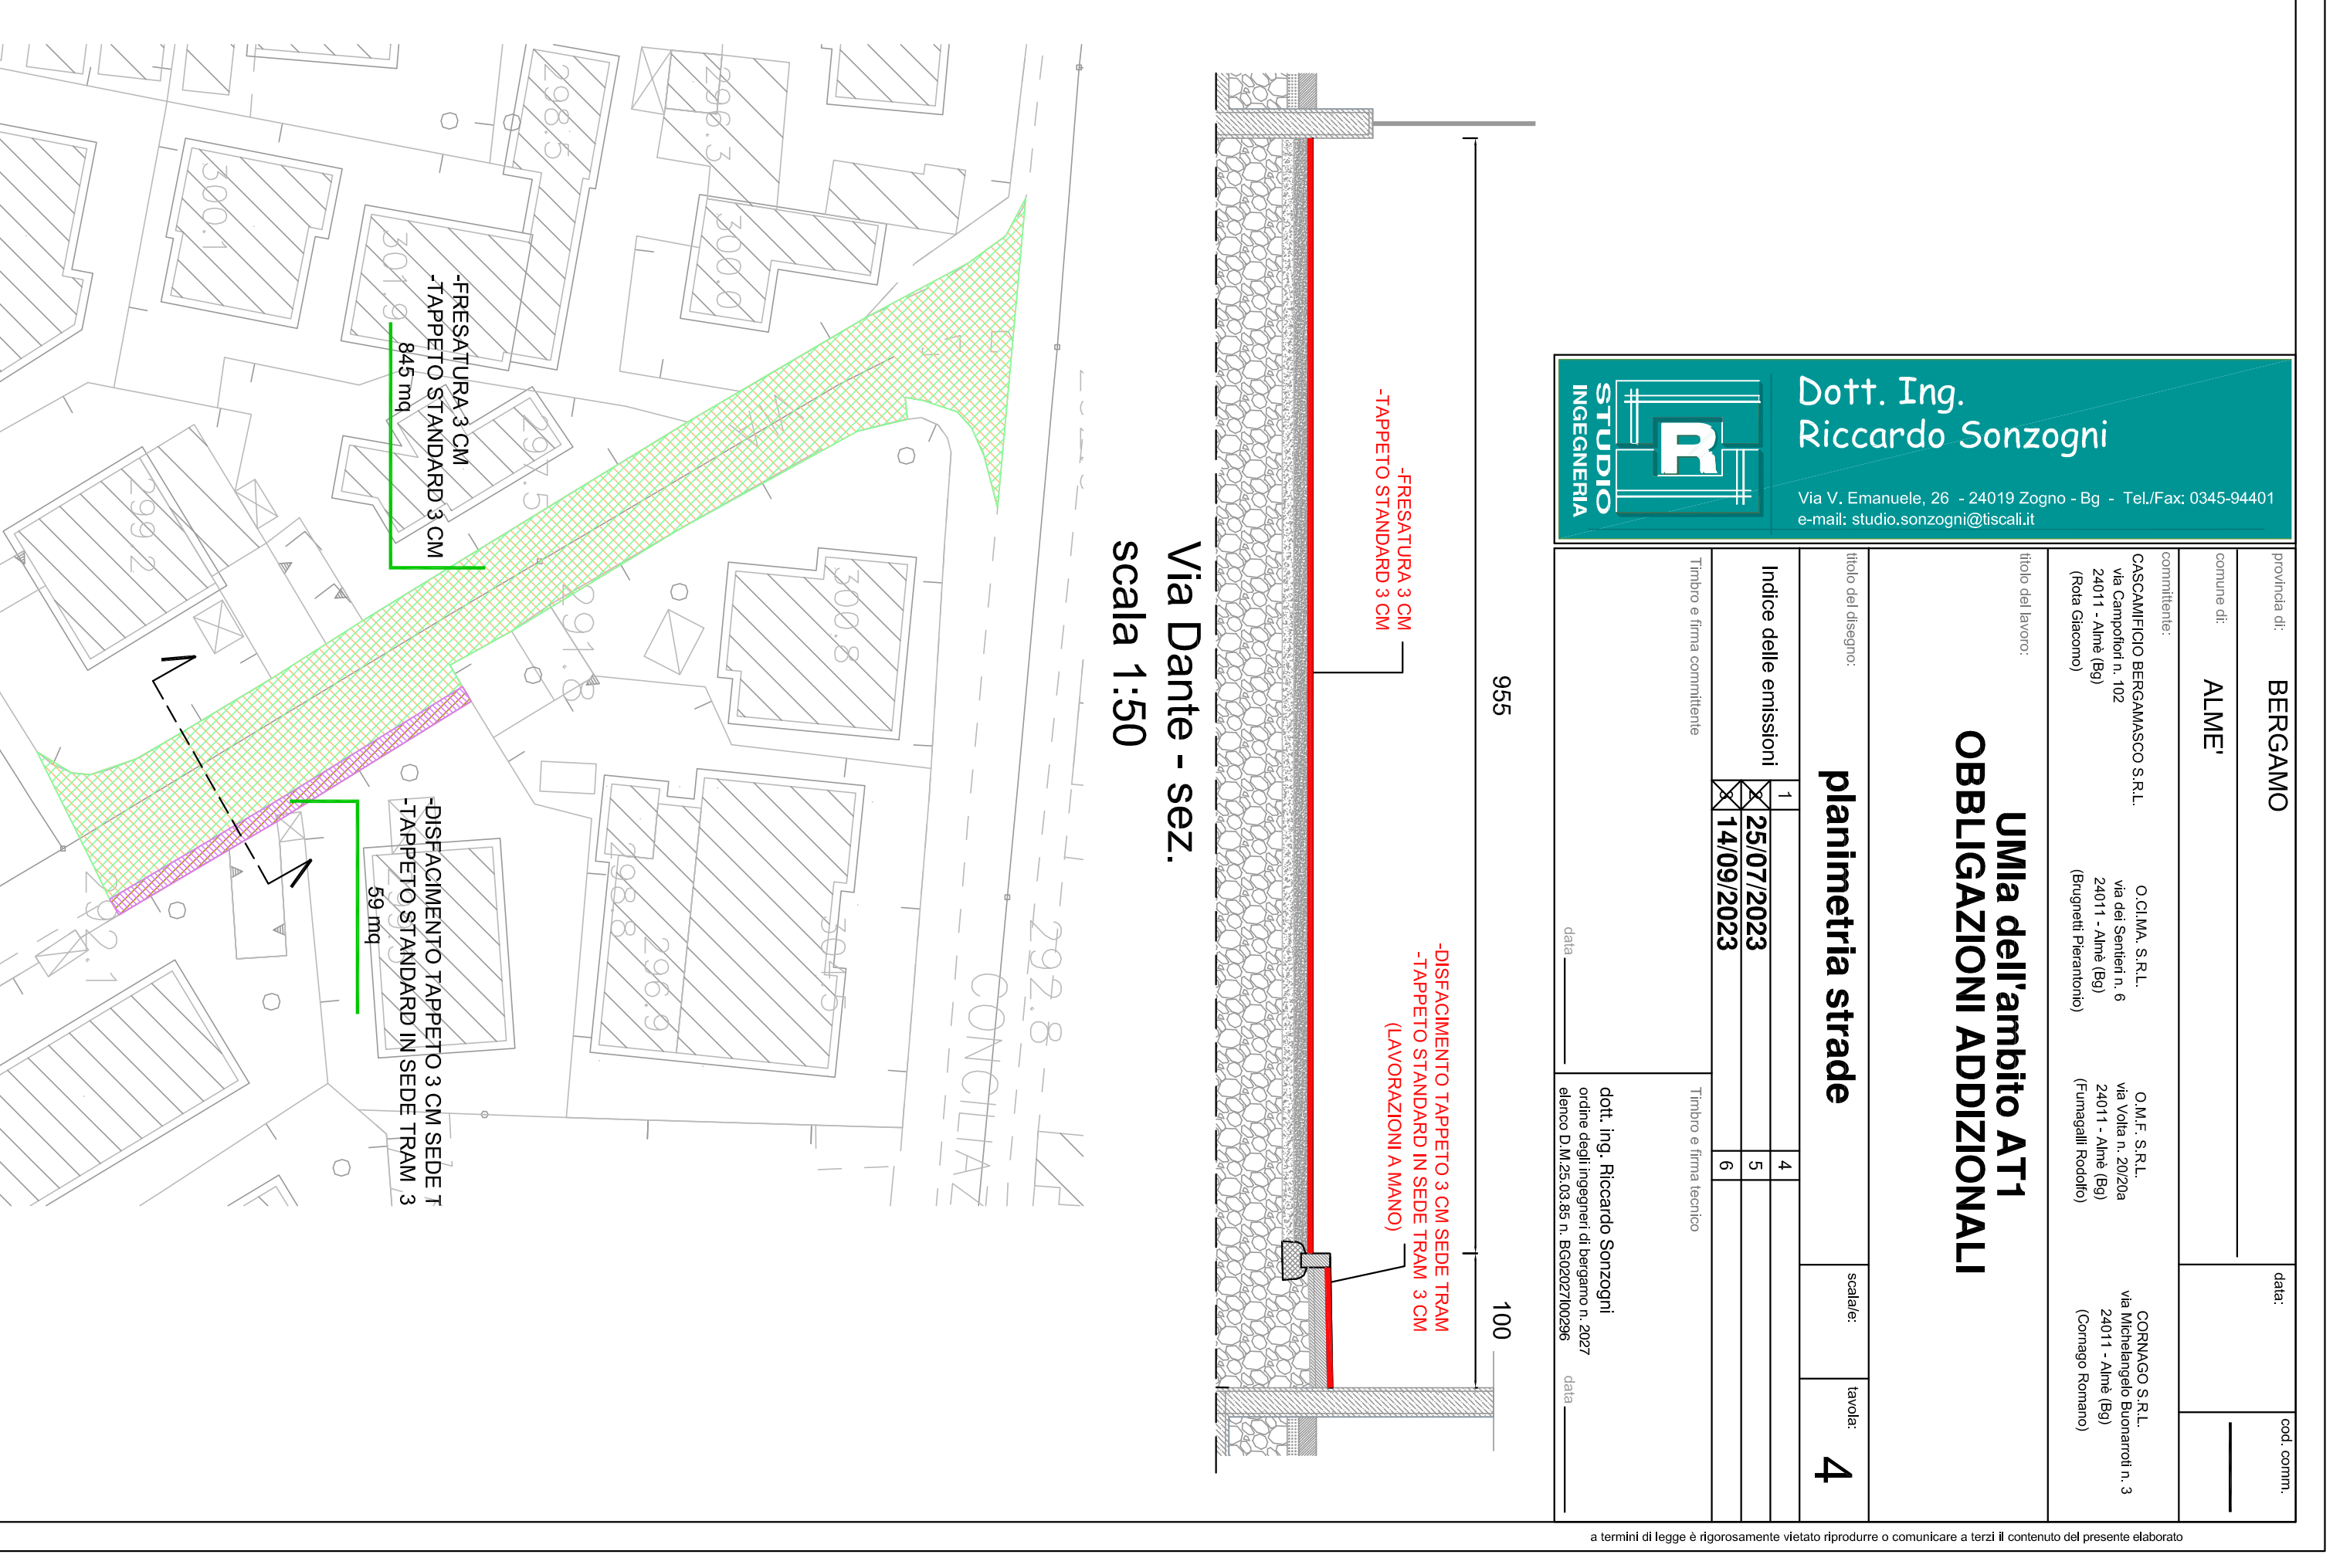

VIA L. GALVANI

VIA A. VOLTA

VIA A. VOLTA

VIA DANTE

PIAZZALE DON SEGHEZZI

BERGAMO		ALME	
Dott. Ing. Riccardo Sonzogni Via V. Emanuele, 26 - 24019 Zogno - Bg - Tel./Fax. 0345-64401 e-mail: rsonzogni@studio-studio.it			
STUDIO STUDIO ARCHITETTURA			
UIMA dell'ambiente ATI OBBLIGAZIONI ADDIZIONALI			
planimetria strade			
Indice delle emittenti		1 25/07/2023 2 14/09/2023	
1 25/07/2023 2 14/09/2023		3 5 4 6 5 6	
1 25/07/2023 2 14/09/2023		3 5 4 6 5 6	
1 25/07/2023 2 14/09/2023			