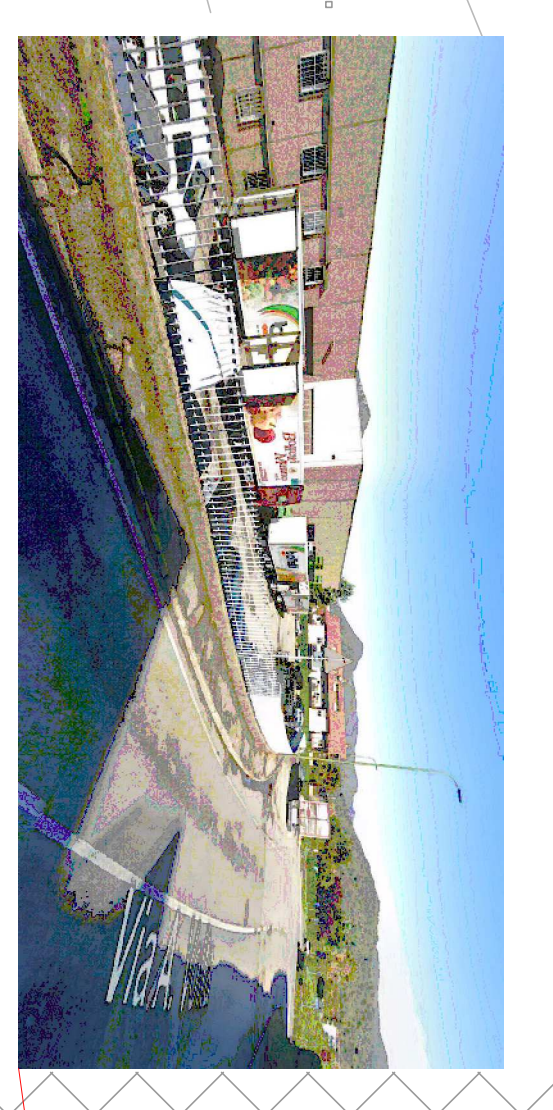

VIA L. GALVANI

VIA A. VOLTA

VIA A. VOLTA

VIA DANTE

PIAZZALE DON SEGHEZZI

BERGAMO		ALME	
Dott. Ing. Riccardo Sonzogni Via V. Emanuele, 26 - 24019 Zogno - Bg - Tel./Fax. 0345-64401 e-mail: rsonzogni@studio-studio.it			
STUDIO STUDIO ARCHITETTURA			
UIMA dell'ambiente ATI OBBLIGAZIONI ADDIZIONALI			
planimetria strade			
Indice delle emittenti		1 25/07/2023 2 14/09/2023	
1 25/07/2023 2 14/09/2023		3 5 4 6 5 6	
1 25/07/2023 2 14/09/2023		3 5 4 6 5 6	
1 25/07/2023 2 14/09/2023			