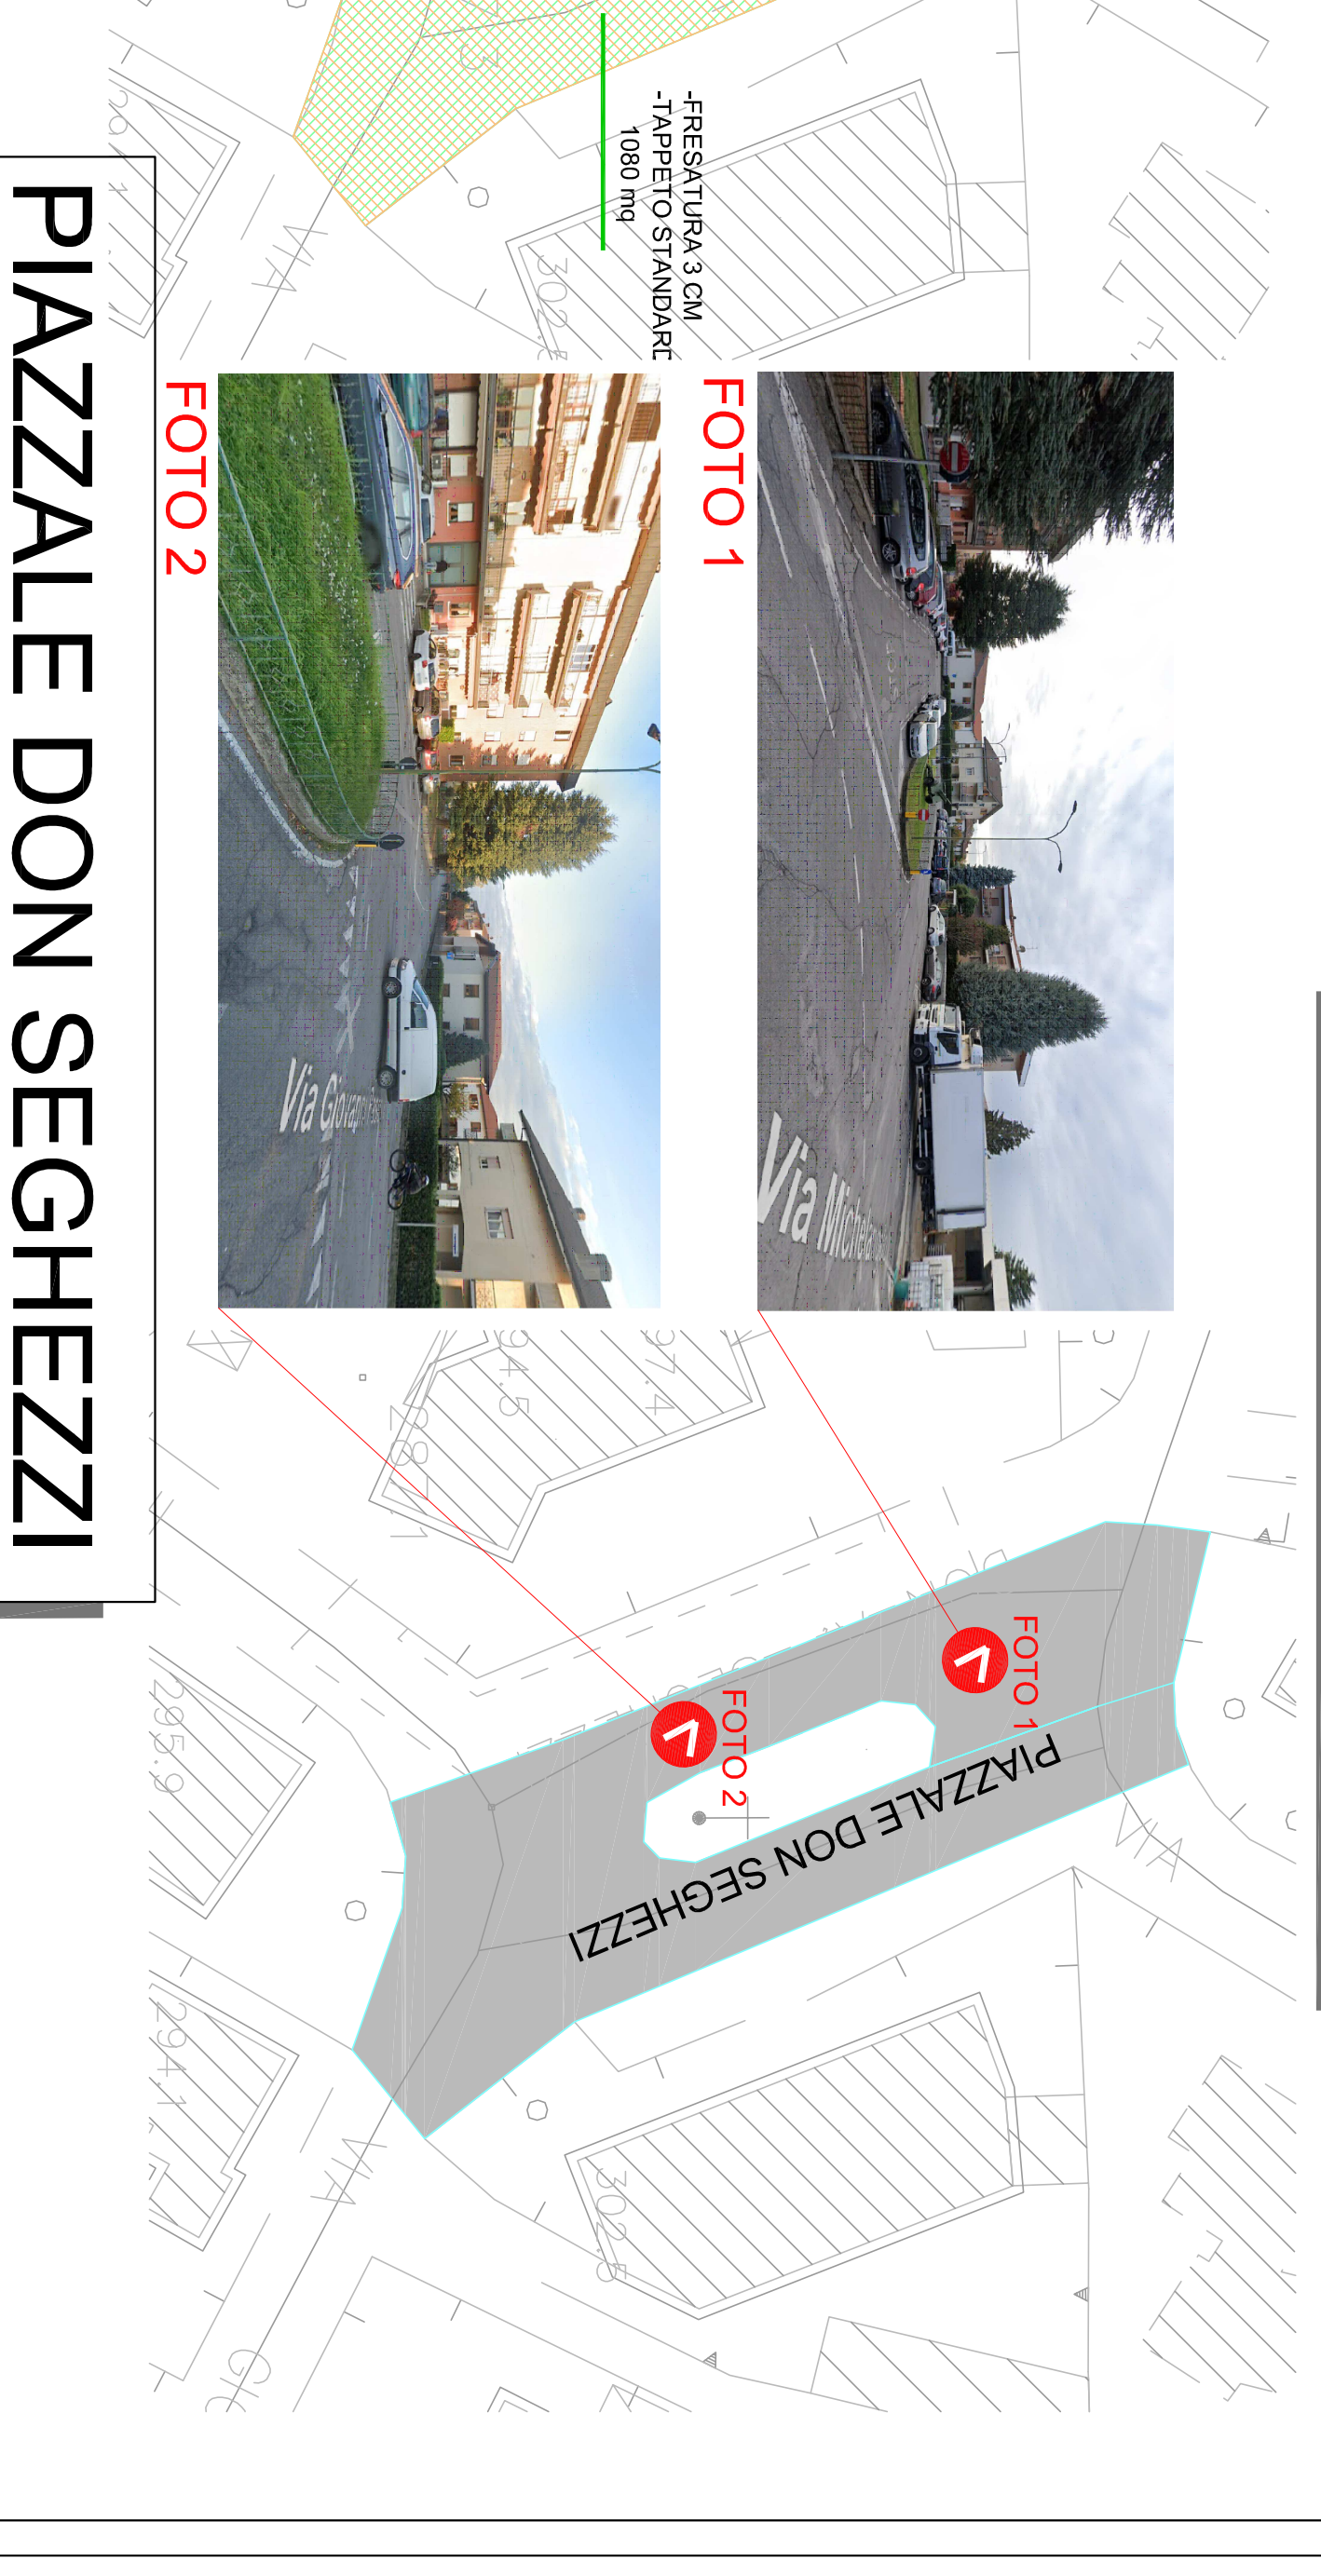

VIA L. GALVANI

VIA A. VOLTA

VIA A. VOLTA

VIA DANTE

PIAZZALE DON SEGHEZZI

BERGAMO		ALME	
Dott. Ing. Riccardo Sonzogni Via V. Emanuele, 26 - 24019 Zogno - Bg - Tel./Fax. 0345-64401 e-mail: rsonzogni@studio-studio.it			
STUDIO STUDIO ARCHITETTURA			
UIMA dell'ambiente ATI OBBLIGAZIONI ADDIZIONALI			
planimetria strade			
Indice delle emittenti		1 25/07/2023 2 14/09/2023	
1 25/07/2023 2 14/09/2023		3 5 4 6 5 6	
1 25/07/2023 2 14/09/2023		3 5 4 6 5 6	
1 25/07/2023 2 14/09/2023			