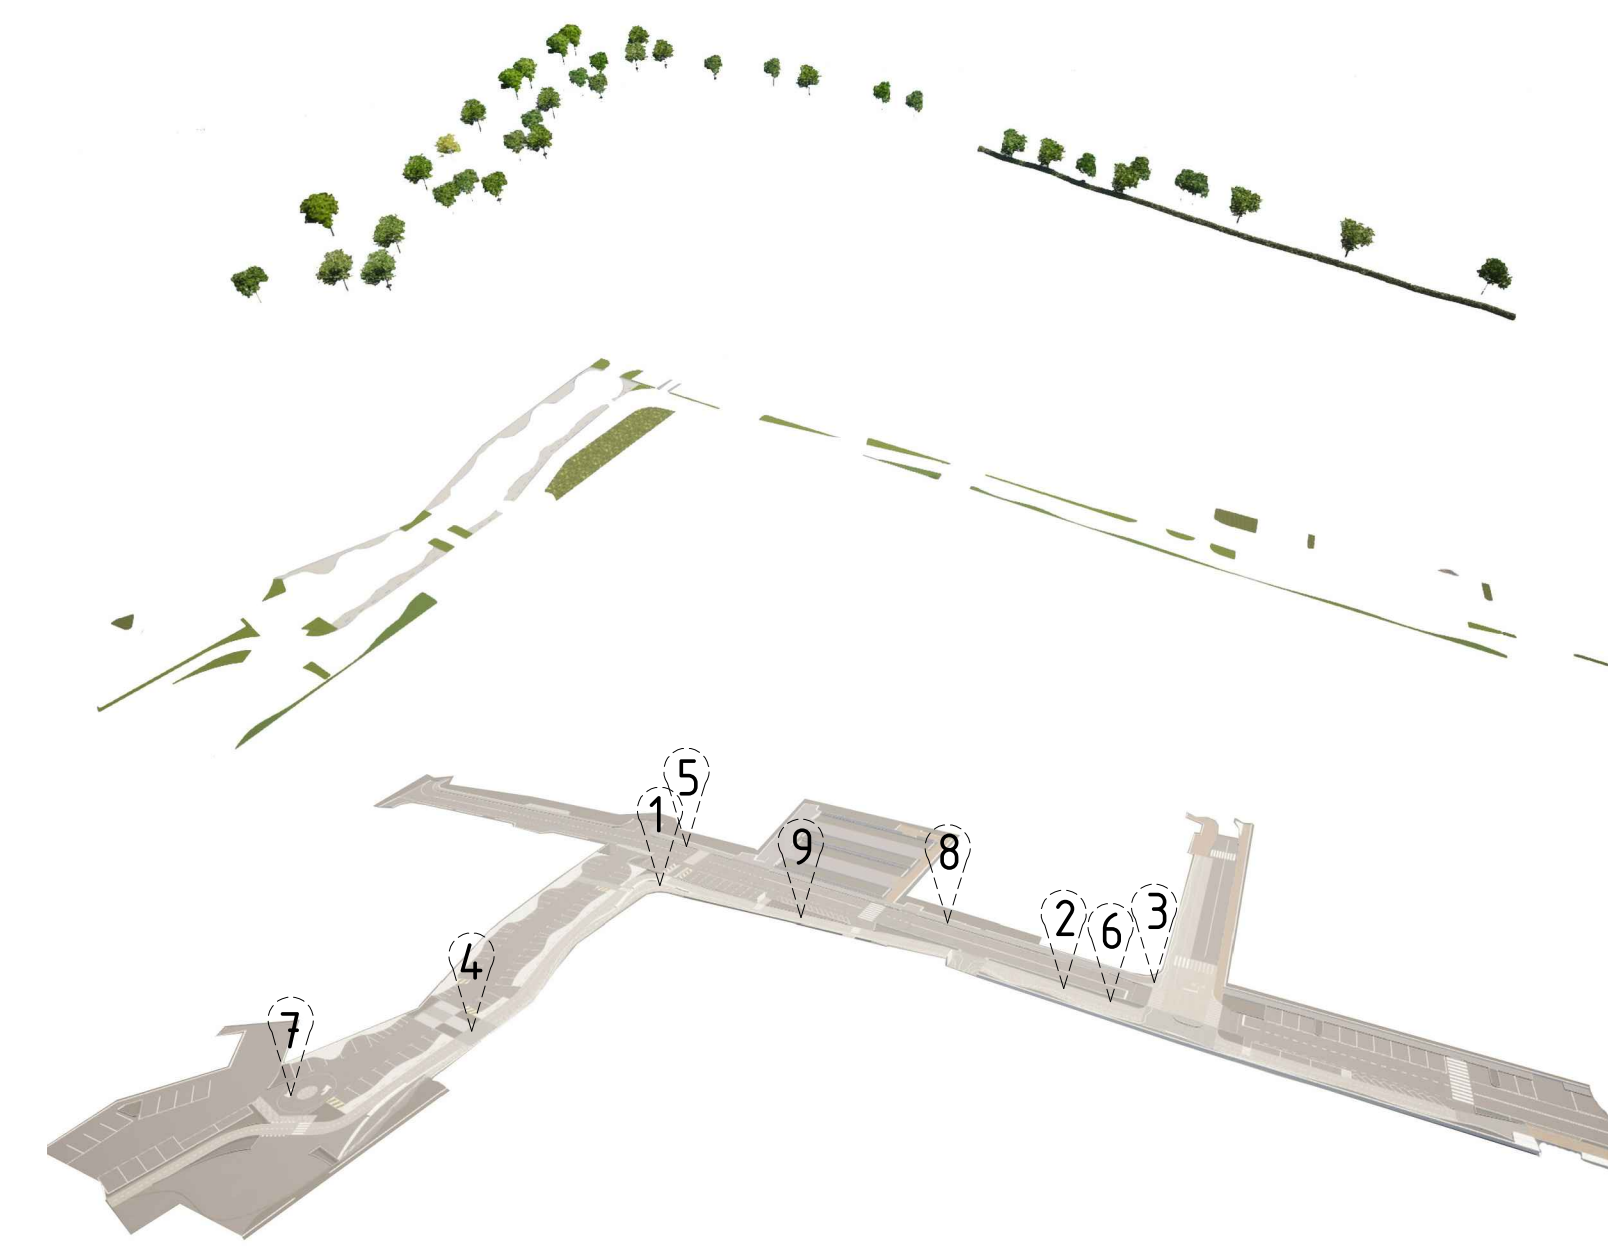

Vista - 4

Comune di Almé
Provincia di Bergamo

Accessibilità dolce e nuovo parcheggio per la fruizione del centro sportivo e del polo scolastico comunale

Committente
Comune di Almé - Via Guglielmo Marconi, 12 (BG)

Progetto architettonico
arch. Luigi Maffei - M+L Architettura - Via Papa Giovanni XXIII, 1 - Madone (BG)

OPERA FINANZIATA DA
IL PIANO LOMBARDA Regione Lombardia

PROGETTO DEFINITIVO

PLANIMETRIA GENERALE DEL PROGETTO

16

M+L ARCHITETTURA
© Arch. Luigi Erbetta Maffei
Via Papa Giovanni XXIII n°1 - 24040 Madone (BG) - T. 035.99.15.91
www.gruppoit.it